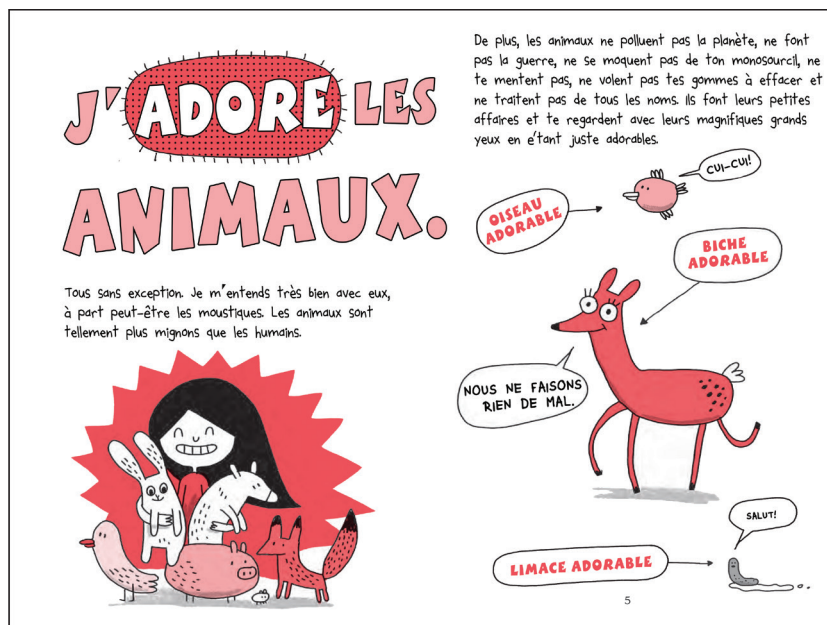

SCHOLASTIC

Relations de presse

Mireille Bertrand
514-652-6085
relationnistemireille@gmail.com

facebook.com/Ed.Scholastic